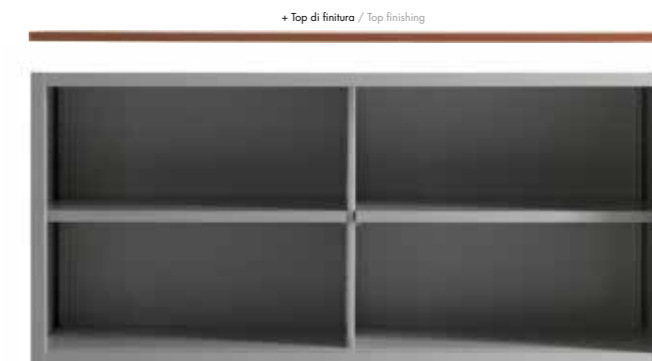

- 105.50184 cm 180x45x72 H
- 105.56184 cm 180x60x72 H